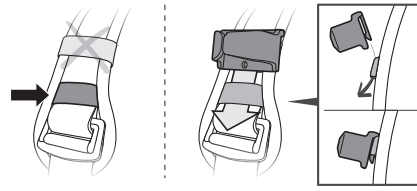

**Fall arrest lanyard connector holder**  
 Porte-connecteurs de longe d'antichute

2 x 25 g

**Mounting / Montage**

1.

2.

3.

**Fall arrest lanyard connector-holder :  
 to be used only as a connector holder for unused lanyard ends.**  
 Le porte-connecteurs de longe d'antichute :  
 à utiliser uniquement comme porte-connecteurs de bout de longe non utilisé.