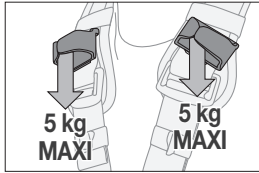

**Fall arrest lanyard connector holder**  
 Porte-connecteurs de longe d'antichute

2 x 25 g

**Mounting / Montage**

1.

2.

3.

**Fall arrest lanyard connector-holder :  
 to be used only as a connector holder for unused lanyard ends.**  
 Le porte-connecteurs de longe d'antichute :  
 à utiliser uniquement comme porte-connecteurs de bout de longe non utilisé.