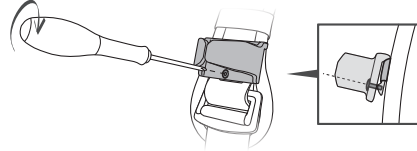

**Fall arrest lanyard connector holder**  
 Porte-connecteurs de longe d'antichute

2 x 25 g

**Mounting / Montage**

1.

2.

3.

**Fall arrest lanyard connector-holder :  
 to be used only as a connector holder for unused lanyard ends.**  
 Le porte-connecteurs de longe d'antichute :  
 à utiliser uniquement comme porte-connecteurs de bout de longe non utilisé.