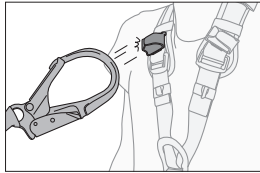

**Fall arrest lanyard connector holder**  
 Porte-connecteurs de longe d'antichute

2 x 25 g

**Mounting / Montage**

1.

2.

3.

**Fall arrest lanyard connector-holder :  
 to be used only as a connector holder for unused lanyard ends.**  
 Le porte-connecteurs de longe d'antichute :  
 à utiliser uniquement comme porte-connecteurs de bout de longe non utilisé.