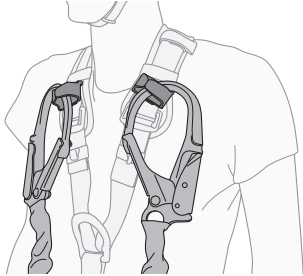

**Fall arrest lanyard connector holder**  
 Porte-connecteurs de longe d'antichute

2 x 25 g

**Mounting / Montage**

1.

2.

3.

**Fall arrest lanyard connector-holder :  
 to be used only as a connector holder for unused lanyard ends.**  
 Le porte-connecteurs de longe d'antichute :  
 à utiliser uniquement comme porte-connecteurs de bout de longe non utilisé.